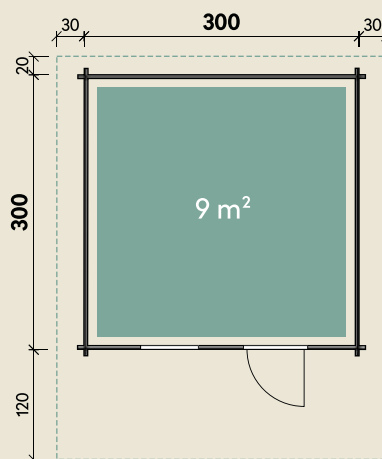

#### DIMENSIONEN

	Bohlenstärke	34 mm
	Innenmaß	293 x 293 cm
	Sockelmaß	300 x 300 cm
	Gesamtmaß	350 x 440 cm
	Grundfläche	9 m <sup>2</sup>
	Rauminhalt	20,1 m <sup>3</sup>
	Seitenwandhöhe v/h	263/205 cm
	Dachüberstand vorne/seitlich/hinten	120/ 25/ 20 cm
	Dachneigung	21 °
	Dachfläche	16,6 m <sup>2</sup>
	Dachbretter	18 mm
	Fußboden	18 mm

#### TÜREN & FENSTER

	Einzeltür (ISO-Glas)	75 x 186 cm
	1 Einzelfenster zum Öffnen (ISO-Glas)	70 x 103 cm

# Monika 34-B

34 mm | 300 x 300 cm | 9 m<sup>2</sup>

**5** JAHRE  
GARANTIE

Durch Kunden farblich behandelt.

Die UVP-Preise finden Sie in der Preisliste oder unter:  
[www.finnhaus.de/downloads.php](http://www.finnhaus.de/downloads.php)