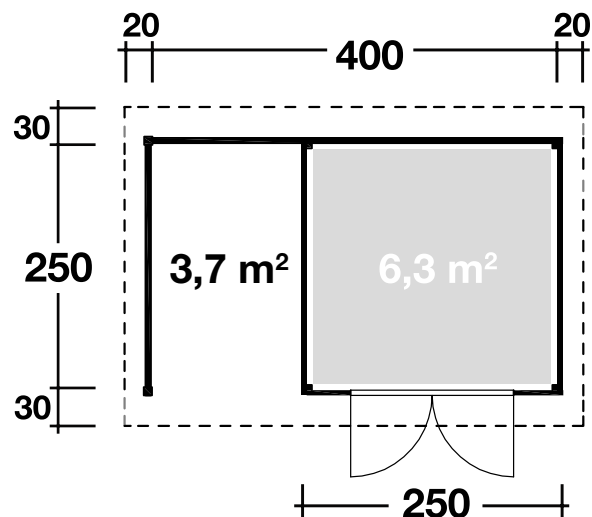

Weitere Informationen finden Sie unter: www.finnhaus.de oder im aktuellen Katalog.
Technische Änderungen, Druckfehler und Irrtümer vorbehalten.