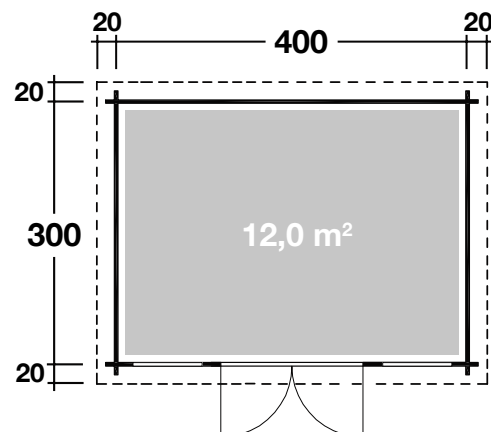

Mehr Produkte finden Sie
in unserem Katalog!

Art. 230 350

Metz C

28 mm / 400x300 cm / 12,0 m²

DIMENSIONEN

	Bohlenstärke	28 mm
	Innenmaß	394x294 cm
	Sockelmaß	400x300 cm
	Gesamtmaß	440x340 cm
	Grundfläche	12,0 m²
	Rauminhalt	26,3 m³
	Wandhöhe vorne (A) / hinten (B) vorne/hinten	228/211 cm
	Dachüberstand uml.	20 cm

DACH

	Dachneigung	3°
	Dachfläche	15,1 m²
	Dachbretter inkl. Dachpappe	18 mm

TÜR/ FENSTER

	Doppeltür (Milchglas)	149x187,5 cm
	Einzelfenster (2 Stück, Milchglas, Ausstell) Fensterausschnitte bitte bauseits vornehmen	72x44 cm

VERPACKUNG

	Paketabmessung	
	Paket 1	450x118x49 cm
	Paket 2 (Fenster)	100x80x30 cm
	Paketgewicht	750 kg

ZUBEHÖR (zzgl.)

	Fußboden-Set* Fundamenthölzer-Set* 4 Dichtungsbahnen 5 x 1 m Dachrinne Kunststoff 203A, braun Alu bis 600 cm mit 1 Fallrohr	

Grundriss

*Fundamenthölzer sind im Fußboden-Set enthalten. Fundamenthölzer sind für die Langlebigkeit der Häuser empfehlenswert.

Weitere Informationen finden Sie unter: www.finnhaus.de oder im aktuellen Katalog.
Technische Änderungen, Druckfehler und Irrtümer vorbehalten.