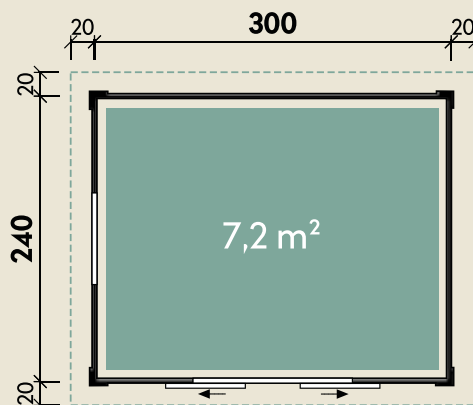

FARB- BEHANDLUNG (gegen Mehrpreis)

Fichte

Bernstein

Gletschergrau

Felsgrau

Alle Preise sind empfohlene Verkaufspreise inklusive der gesetzlichen MwSt.
Weitere Informationen finden Sie unter: www.finnhaus.de oder im aktuellen Katalog.
Technische Änderungen, Druckfehler und Irrtümer vorbehalten.