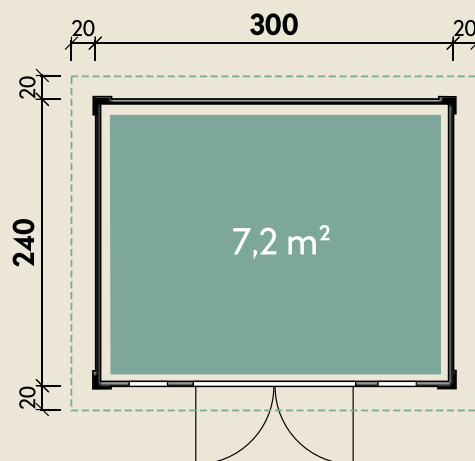

Mehr Produkte finden Sie
in unserem Katalog!

Art.-Nr. 228 220

DIMENSIONEN

	Bohlenstärke	28 mm
	Innenmaß	294 x 234 cm
	Sockelmaß	300 x 240 cm
	Gesamtmaß	340 x 280 cm
	Grundfläche	7,2 m ²
	Rauminhalt	15,2 m ³
	Seitenwandhöhe v/h	226/205 cm
	Dachüberstand umlaufend	20/ 20/ 20 cm
	Dachneigung	3 °
	Dachfläche	9,5 m ²
	Dachbretter inkl. Dachpappe	18 mm
	Fußboden	18 mm

TÜREN & FENSTER

	Doppeltür (Normalglas)	134 x 187 cm
	2 Fenster feststehend (Normalglas)	32 x 106 cm

VERPACKUNG

	Paketmaß	
	Paket 1	350 x 120 x 55 cm
	Gesamtgewicht	600 kg

ZUBEHÖR

3 Rollen Dichtungsbahnen
Dachrinne
Kunststoff 201Ax braun
Alu bis 400 cm
mit 1 Fallrohr

Pulti Moderna B

28 mm | 300 x 240 cm | 7,2 m²

5 JAHRE
GARANTIE

Die UVP-Preise finden Sie in der Preisliste oder unter:
www.finnhaus.de/downloads.php

Alle Preise sind empfohlene Verkaufspreise inklusive der gesetzlichen MwSt.
Weitere Informationen finden Sie unter: www.finnhaus.de oder im aktuellen Katalog.
Technische Änderungen, Druckfehler und Irrtümer vorbehalten.