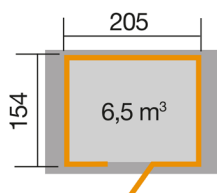

Gartenhaus

223.2115.10400 EAN 4004581345211

modernes Schraubsystem
Selbstbausatz
naturbelassen

Technische Daten

Sockelmaß B x T (cm)	205 x 154
Maß über alles B x T (cm)	260 x 178
Höhe gesamt (cm)	238
Firsthöhe (cm)	230
Seitenwandhöhe (cm)	196
Rückwandhöhe (cm)	230
Grundfläche (m²)	3,157
umbauter Raum (m³)	6,76

Dach und Boden

Dachfläche (m²)	4,84
Dachgefälle (Grad)	18,3
Dachstärke (mm)	16
Schneelast (kN)	0,75
Vordachlänge (cm)	12
Dachüberstand seitlich (cm)	27,5
Dachüberstand hinten (cm)	12
Fußbodenstärke (mm)	16

Dacheindeckung

Dachmaterial	Massivholz
Dacheindeckung	Bitumendachbelag als Ersteindeckung
Optional Anzahl Dachbahnen	0
Optional Anzahl Schindelpakete	2

Tür und Fenster

Anzahl	Typ	B x T (cm)	Scheibenart
1	Einzeltür mit Drückergarnitur und Profilzylinder	80,5 x 172,5	Echtglas

Lieferumfang

inkl. Montagematerial

Verpackung

Länge (cm)	Breite (cm)	Höhe (cm)	Gewicht (kg)
215	120	53	266