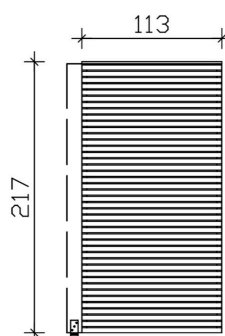

# SEITENWAND AUS LAMELLEN

Seitenwand aus Lamellen

SEITENWAND AUS LAMELLEN  
113 x 217 cm

Gestaltungsbeispiel

- Wind- und Blickschutz
- Nordische Fichte
- Farblich unbehandelt
- inklusive Befestigungsmaterial

## SEITENWAND AUS LAMELLEN 113 X 217 CM, FICHTE, NATUR

### Datenblatt / Baubeschreibung

Material	Nordische Fichte
Farbe	Natur
Farbbehandlung	Unbehandelt
Größe	113 x 217 cm
Breite	113 cm
Tiefe	6 cm
Höhe	217 cm
Wandstärke	16 mm
Anzahl Packstücke	2
Verpackungsmaß	Breite: 27 cm, Höhe: 25 cm, Tiefe: 250 cm, 33 kg Breite: 27 cm, Höhe: 25 cm, Tiefe: 120 cm, 22 kg
Verpackungsgewicht gesamt	55 kg
Garantie	5 Jahre gemäß unseren Garantiebedingungen
Lieferhinweis	Für die Anlieferung muss die Zufahrt für 40 t-LKW möglich sein! Die Anlieferung erfolgt frei Bordsteinkante (Festland Deutschland).
Artikelnummer	209026-00
EAN-Nummer	4018211209026