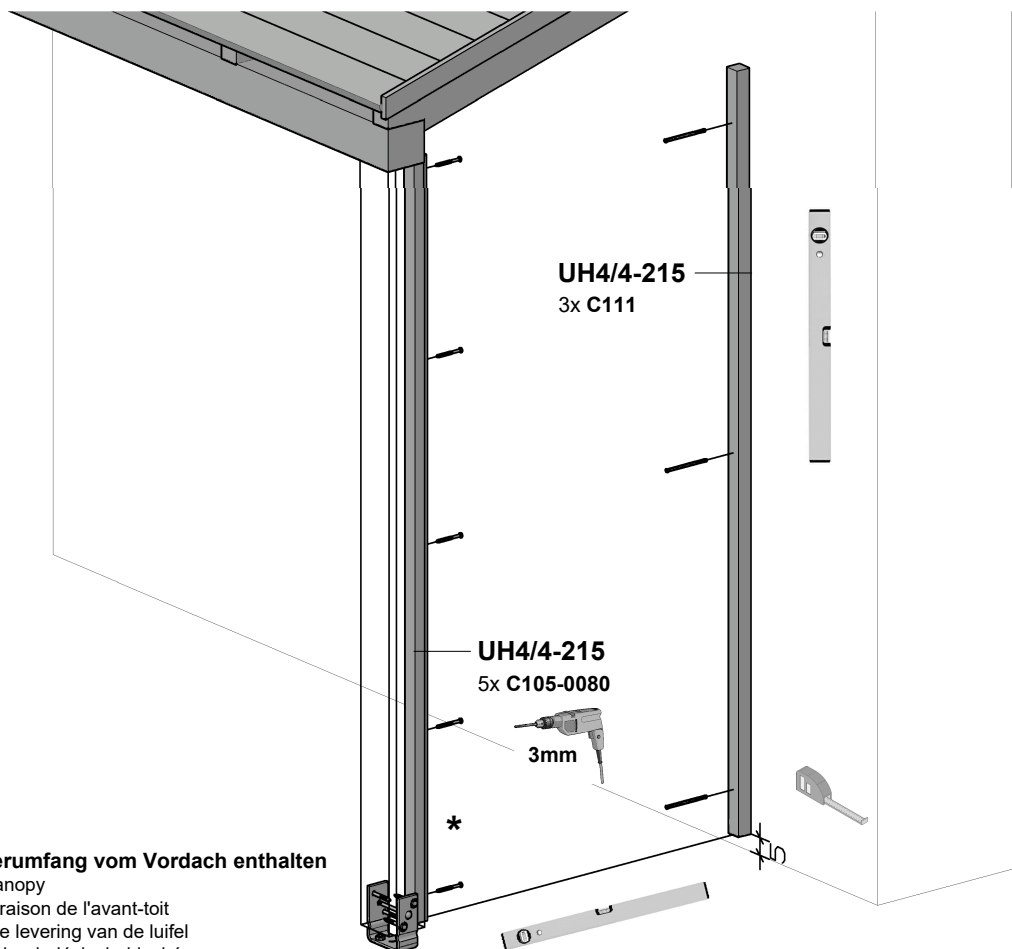

Aufbauanleitung Lamellen Seitenwand

Assembly instructions / Instructions de montage / Montagehandleiding /
Montážní Návod / Inštačné pokyny

209026 passend für Fehmarn, Sellin, Prerow

1. Latte UH4/4

Lattes / Latté / Latte / Latte / Latte

DE Beispiel Prerow

EN Example Prerow
FR Exemple Prerow
NL Voorbeeld Prerow
CS Příklad Prerow
SK Příklad Prerow

* DE dieser Pfosten ist im Lieferumfang vom Vordach enthalten

EN this post is included with the canopy
FR ce poteau est inclus dans la livraison de l'avant-toit
NL deze post maakt deel uit van de levering van de luifel
CS toto hranol je zahrnuté v rozsahu dodávky baldachýnu
SK toto miesto je zahrnuté v rozsahu dodávky baldachýnu

Aufbauanleitung Lamellen Seitenwand

Assembly instructions / Instructions de montage / Montagehandleiding /
Montážní Návod / Inštačné pokyny

2. Lamellen UH1,6/4,0

Slat / Lamelles / Lamellen / Lamely / Lamelky