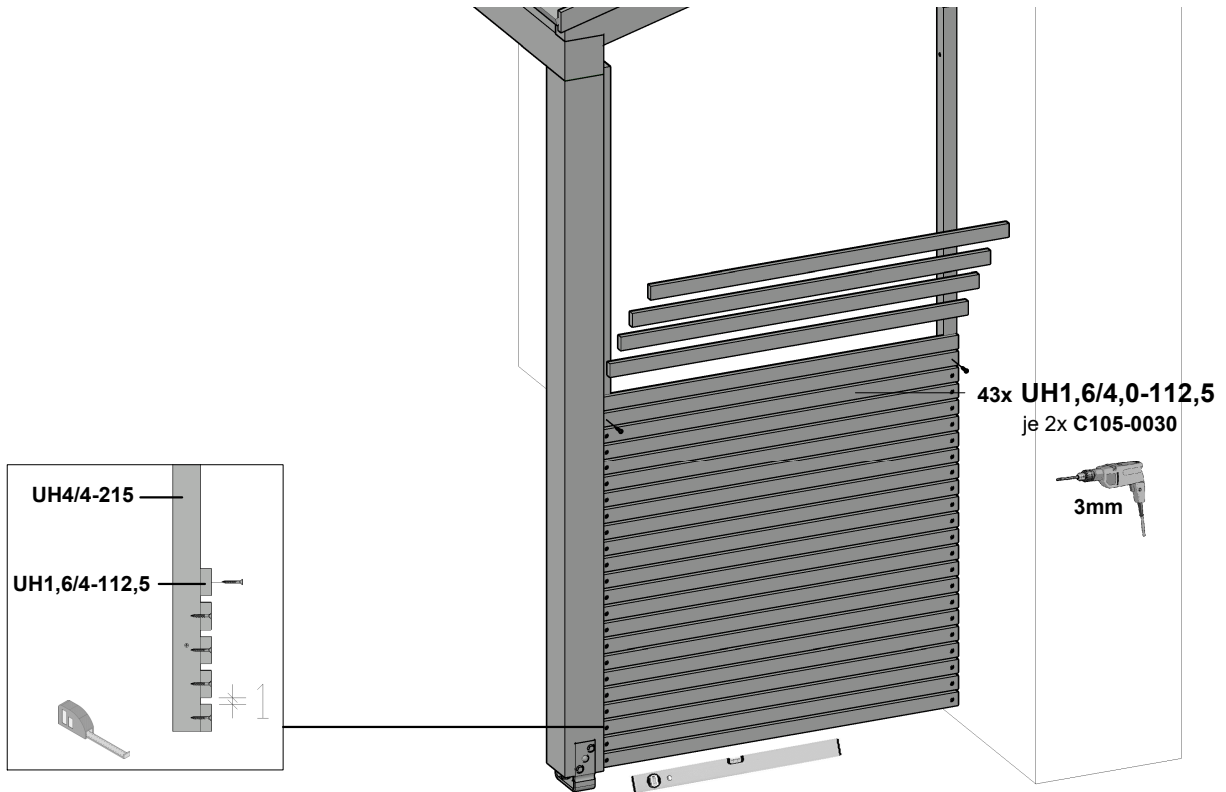

Aufbauanleitung Lamellen Seitenwand

Assembly instructions / Instructions de montage / Montagehandleiding /
Montážní Návod / Inštačné pokyny

209026 passend für Fehmarn, Sellin, Prerow

1. Latte UH4/4

Lattes / Latté / Latte / Latte / Latte

Aufbauanleitung Lamellen Seitenwand

Assembly instructions / Instructions de montage / Montagehandleiding /
Montážní Návod / Inštačné pokyny

2. Lamellen UH1,6/4,0

Slat / Lamelles / Lamellen / Lamely / Lamelky