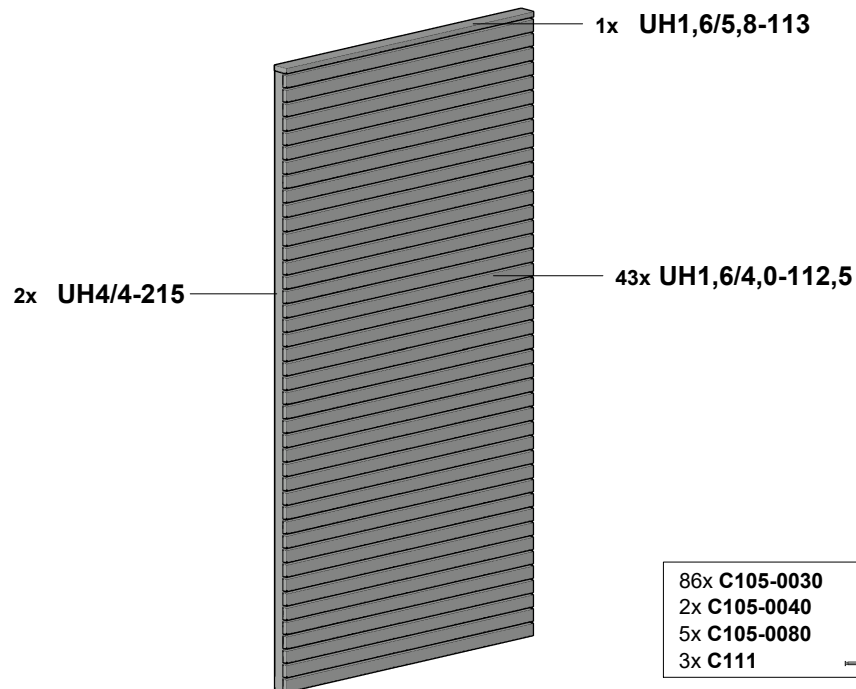

Aufbauanleitung Lamellen Seitenwand

Assembly instructions / Instructions de montage / Montagehandleiding /
Montážní Návod / Inštačné pokyny

209026 passend für Fehmarn, Sellin, Prerow

1. Latte UH4/4

Lattes / Latté / Latte / Latte / Latte