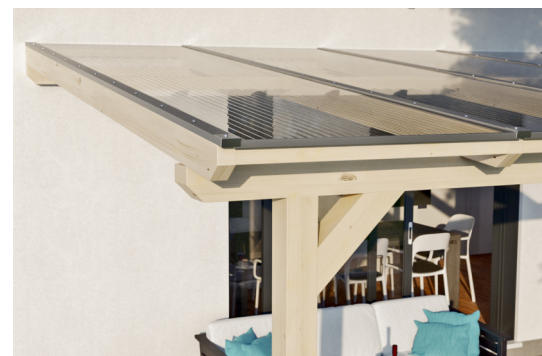

# TERRASSENÜBERDACHUNG BORMIO

Massive Konstruktion aus hochwertigem Leimholz (BSH-Fichte)

TERRASSENÜBERDACHUNG BORMIO  
541 x 350 cm

Gestaltungsbeispiel

- Farblich unbehandelt
- Dacheindeckung Polycarbonat-Doppelstegplatte in klar
- Pfosten 12 x 12 cm
- Inklusive Aufschraubstützen

## TERRASSENÜBERDACHUNG BORMIO 541 X 350 CM, LEIMHOLZ, NATUR

### Datenblatt / Baubeschreibung

Material	Leimholz, Fichte
Farbe	Natur
Farbbehandlung	Unbehandelt
Größe	541 x 350 cm
Aufstellbreite (Sockelmaß)	476 cm
Aufstelltiefe (Sockelmaß)	317 cm
Außenbreite inkl. Dachüberstand	541 cm
Außentiefe inkl. Dachüberstand	350 cm
Gesamthöhe vorne	227 cm
Gesamthöhe hinten	270 cm
Dachform	Pulldach
Material Dacheindeckung	Polycarbonat-Doppelstegplatten
Farbe Dach	Transparent
Dachstärke	10 mm
Dachfläche	18.94 m <sup>2</sup>
Dachneigung	nach vorne