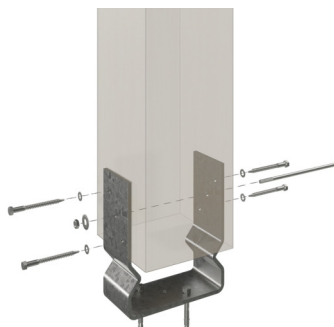

# TERRASSENÜBERDACHUNG BORMIO

Massive Konstruktion aus hochwertigem Leimholz (BSH-Fichte)

TERRASSENÜBERDACHUNG BORMIO  
541 x 350 cm

Gestaltungsbeispiel

- Farblich unbehandelt
- Dacheindeckung Polycarbonat-Doppelstegplatte in klar
- Pfosten 12 x 12 cm
- Inklusive Aufschraubstützen

## TERRASSENÜBERDACHUNG BORMIO 541 X 350 CM, LEIMHOLZ, NATUR

### Datenblatt / Baubeschreibung

Material	Leimholz, Fichte
Farbe	Natur
Farbbehandlung	Unbehandelt
Größe	541 x 350 cm
Aufstellbreite (Sockelmaß)	476 cm
Aufstelltiefe (Sockelmaß)	317 cm
Außenbreite inkl. Dachüberstand	541 cm
Außentiefe inkl. Dachüberstand	350 cm
Gesamthöhe vorne	227 cm
Gesamthöhe hinten	270 cm
Dachform	Pulldach
Material Dacheindeckung	Polycarbonat-Doppelstegplatten
Farbe Dach	Transparent
Dachstärke	10 mm
Dachfläche	18.94 m <sup>2</sup>
Dachneigung	nach vorne

Gefälle	7 °
Dachüberstand vorne	33 cm
Dachüberstand hinten	0 cm
Dachüberstand links	32 cm
Dachüberstand rechts	32 cm
Grundfläche	18.94 m <sup>2</sup>
Umbauter Raum	47.06 m <sup>3</sup>
Durchgangshöhe vorne	203 cm
Durchgangshöhe hinten	241 cm
Pfostenstärke	12 x 12 cm
Pfostenlänge vorne	198 cm
Pfostenabstand Breite	220 cm
Pfostenabstand Tiefe	305 cm
Pfostenanzahl	3 Stück
Verankerung	Aufschraubstütze
Schneelast (sk)	0.85 kN/m <sup>2</sup>
Windstaudruck q	0.95 kN/m <sup>2</sup>
Montageart	Wandanbau
Anzahl Packstücke	1
Verpackungsmaß	Breite: 366 cm, Höhe: 53 cm, Tiefe: 120 cm, 290 kg
Verpackungsgewicht gesamt	290 kg
nicht im Lieferumfang enthalten	Dübel für die Wandmontage
Garantie	5 Jahre gemäß unseren Garantiebedingungen
Lieferhinweis	Für die Anlieferung muss die Zufahrt für 40 t-LKW möglich sein! Die Anlieferung erfolgt frei Bordsteinkante (Festland Deutschland).
Artikelnummer	207503-00-25
EAN-Nummer	4018211040735