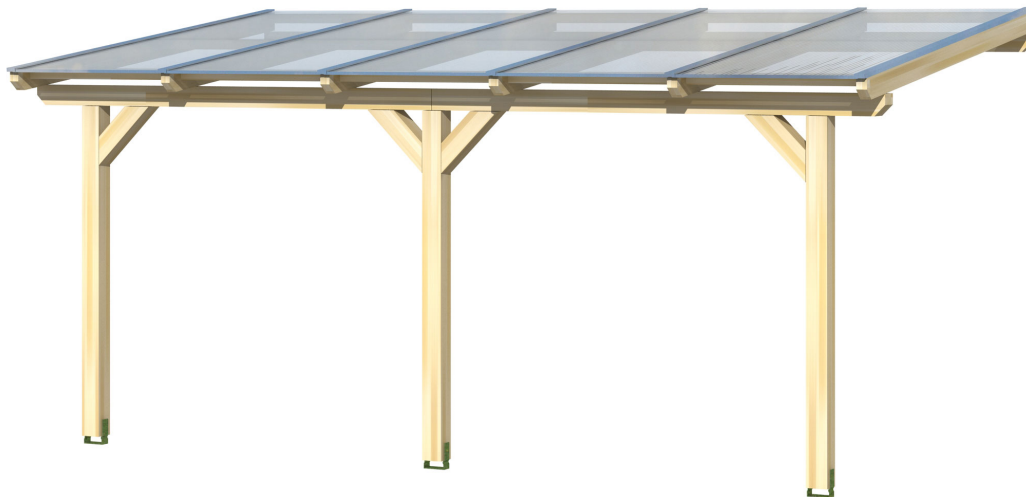

# TERRASSENÜBERDACHUNG BORMIO

Massive Konstruktion aus hochwertigem Leimholz (BSH-Fichte)

TERRASSENÜBERDACHUNG BORMIO  
541 x 350 cm

Gestaltungsbeispiel

- Farblich unbehandelt
- Dacheindeckung Polycarbonat-Doppelstegplatte in klar
- Pfosten 12 x 12 cm
- Inklusive Aufschraubstützen

## TERRASSENÜBERDACHUNG BORMIO 541 X 350 CM, LEIMHOLZ, NATUR

### Datenblatt / Baubeschreibung

Material	Leimholz, Fichte
Farbe	Natur
Farbbehandlung	Unbehandelt
Größe	541 x 350 cm
Aufstellbreite (Sockelmaß)	476 cm
Aufstelltiefe (Sockelmaß)	317 cm
Außenbreite inkl. Dachüberstand	541 cm
Außentiefe inkl. Dachüberstand	350 cm
Gesamthöhe vorne	227 cm
Gesamthöhe hinten	270 cm
Dachform	Pulldach
Material Dacheindeckung	Polycarbonat-Doppelstegplatten
Farbe Dach	Transparent
Dachstärke	10 mm
Dachfläche	18.94 m <sup>2</sup>
Dachneigung	nach vorne

Gefälle	7 °
Dachüberstand vorne	33 cm
Dachüberstand hinten	0 cm
Dachüberstand links	32 cm
Dachüberstand rechts	32 cm
Grundfläche	18.94 m <sup>2</sup>
Umbauter Raum	47.06 m <sup>3</sup>
Durchgangshöhe vorne	203 cm
Durchgangshöhe hinten	241 cm
Pfostenstärke	12 x 12 cm
Pfostenlänge vorne	198 cm
Pfostenabstand Breite	220 cm
Pfostenabstand Tiefe	305 cm
Pfostenanzahl	3 Stück
Verankerung	Aufschraubstütze
Schneelast (sk)	0.85 kN/m <sup>2</sup>
Windstaudruck q	0.95 kN/m <sup>2</sup>
Montageart	Wandanbau
Anzahl Packstücke	1
Verpackungsmaß	Breite: 366 cm, Höhe: 53 cm, Tiefe: 120 cm, 290 kg
Verpackungsgewicht gesamt	290 kg
nicht im Lieferumfang enthalten	Dübel für die Wandmontage
Garantie	5 Jahre gemäß unseren Garantiebedingungen
Lieferhinweis	Für die Anlieferung muss die Zufahrt für 40 t-LKW möglich sein! Die Anlieferung erfolgt frei Bordsteinkante (Festland Deutschland).
Artikelnummer	207503-00-25
EAN-Nummer	4018211040735