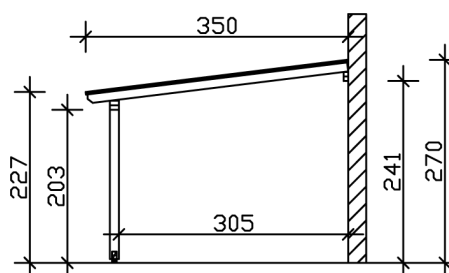

### Datenblatt / Baubeschreibung

Material	Leimholz, Fichte
Farbe	Natur
Farbbehandlung	Unbehandelt
Größe	541 x 350 cm
Aufstellbreite (Sockelmaß)	476 cm
Aufstelltiefe (Sockelmaß)	317 cm
Außenbreite inkl. Dachüberstand	541 cm
Außentiefe inkl. Dachüberstand	350 cm
Gesamthöhe vorne	227 cm
Gesamthöhe hinten	270 cm
Dachform	Pulldach
Material Dacheindeckung	Polycarbonat-Doppelstegplatten
Farbe Dach	Transparent
Dachstärke	10 mm
Dachfläche	18.94 m <sup>2</sup>
Dachneigung	nach vorne

Gefälle	7 °
Dachüberstand vorne	33 cm
Dachüberstand hinten	0 cm
Dachüberstand links	32 cm
Dachüberstand rechts	32 cm
Grundfläche	18.94 m <sup>2</sup>
Umbauter Raum	47.06 m <sup>3</sup>
Durchgangshöhe vorne	203 cm
Durchgangshöhe hinten	241 cm
Pfostenstärke	12 x 12 cm
Pfostenlänge vorne	198 cm
Pfostenabstand Breite	220 cm
Pfostenabstand Tiefe	305 cm
Pfostenanzahl	3 Stück
Verankerung	Aufschraubstütze
Schneelast (sk)	0.85 kN/m <sup>2</sup>
Windstaudruck q	0.95 kN/m <sup>2</sup>
Montageart	Wandanbau
Anzahl Packstücke	1
Verpackungsmaß	Breite: 366 cm, Höhe: 53 cm, Tiefe: 120 cm, 290 kg
Verpackungsgewicht gesamt	290 kg
nicht im Lieferumfang enthalten	Dübel für die Wandmontage
Garantie	5 Jahre gemäß unseren Garantiebedingungen
Lieferhinweis	Für die Anlieferung muss die Zufahrt für 40 t-LKW möglich sein! Die Anlieferung erfolgt frei Bordsteinkante (Festland Deutschland).
Artikelnummer	207503-00-25
EAN-Nummer	4018211040735

### 541 x 350 cm

Grundriss

Schnitt

# TERRASSENÜBERDACHUNG BORMIO

541 x 350 cm  
Schnitte und Ansichten Maßstab 1:100

Ansicht Vorne