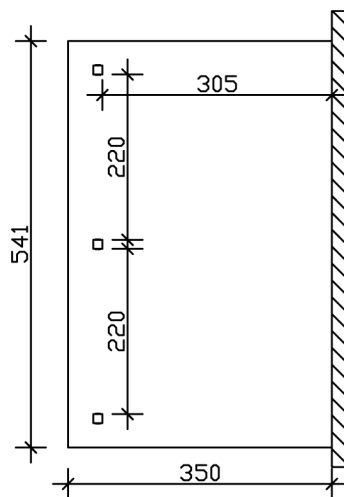

### Datenblatt / Baubeschreibung

Material	Leimholz, Fichte
Farbe	Natur
Farbbehandlung	Unbehandelt
Größe	541 x 350 cm
Aufstellbreite (Sockelmaß)	476 cm
Aufstelltiefe (Sockelmaß)	317 cm
Außenbreite inkl. Dachüberstand	541 cm
Außentiefe inkl. Dachüberstand	350 cm
Gesamthöhe vorne	227 cm
Gesamthöhe hinten	270 cm
Dachform	Pulldach
Material Dacheindeckung	Polycarbonat-Doppelstegplatten
Farbe Dach	Transparent
Dachstärke	10 mm
Dachfläche	18.94 m <sup>2</sup>
Dachneigung	nach vorne

Gefälle	7 °
Dachüberstand vorne	33 cm
Dachüberstand hinten	0 cm
Dachüberstand links	32 cm
Dachüberstand rechts	32 cm
Grundfläche	18.94 m <sup>2</sup>
Umbauter Raum	47.06 m <sup>3</sup>
Durchgangshöhe vorne	203 cm
Durchgangshöhe hinten	241 cm
Pfostenstärke	12 x 12 cm
Pfostenlänge vorne	198 cm
Pfostenabstand Breite	220 cm
Pfostenabstand Tiefe	305 cm
Pfostenanzahl	3 Stück
Verankerung	Aufschraubstütze
Schneelast (sk)	0.85 kN/m <sup>2</sup>
Windstaudruck q	0.95 kN/m <sup>2</sup>
Montageart	Wandanbau
Anzahl Packstücke	1
Verpackungsmaß	Breite: 366 cm, Höhe: 53 cm, Tiefe: 120 cm, 290 kg
Verpackungsgewicht gesamt	290 kg
nicht im Lieferumfang enthalten	Dübel für die Wandmontage
Garantie	5 Jahre gemäß unseren Garantiebedingungen
Lieferhinweis	Für die Anlieferung muss die Zufahrt für 40 t-LKW möglich sein! Die Anlieferung erfolgt frei Bordsteinkante (Festland Deutschland).
Artikelnummer	207503-00-25
EAN-Nummer	4018211040735

### 541 x 350 cm

Grundriss

Schnitt

# TERRASSENÜBERDACHUNG BORMIO

541 x 350 cm  
Schnitte und Ansichten Maßstab 1:100

Ansicht Vorne