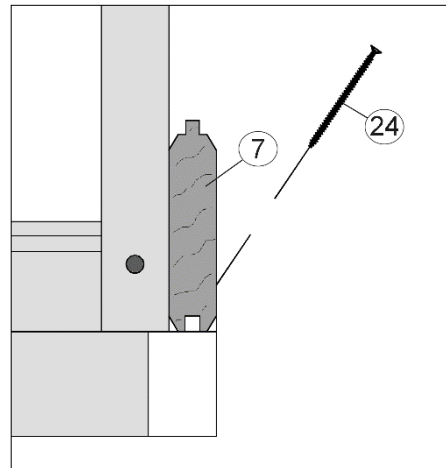

www.weka-holzbau.com

Montageanleitung für Massivholz - Anbau

Art.-Nr.: 100.2021.00.10
100.2024.00.10

Stand: 2112

Pos	Bild	Land	Benennung	Abmessung	Stück	
					100.2021	100.2024
①				40 / 60 / 1500	1	1
②				40 / 60 / 2050 40 / 60 / 2350	1 -	- 1
③				40 / 60 / 200	1	1
④				28 / 63 / 1500	1	1
⑤				28 / 121 / 200	42	42
⑥				28 / 121 / 1500	10	10
⑦				28 / 121 / 2050 28 / 121 / 2350	9 -	- 9
⑧				28 / 58 / 1500	1	1

Pos	Bild	Land	Benennung	Abmessung	Stück	
					100.2021	100.2024
9				28 / 226 / 2050 28 / 226 / 2350	1 -	- 1
10				45 / 146 / 1500	2	3
11				40 / 40 / 2048	2	2
12				40 / 40 / 2128	2	2
13				18,5 / 70 / 2153	4	4
14				15 / 45 / 1775	2	2
15				18,5 / 121 / 2770	14	-
16				18,5 / 146 / 1500	1	1
17				18,5 / 58 / 1500	1	1

Pos	Bild	Land	Benennung	Abmessung	Stück	
					100.2021	100.2024
18				18,5 / 146 / 500	7	7
19				18,5 / 96 / 500	1	1
20	-			-	-	-
Montagematerial						
21				5,0 x 100	5	5
22				5,0 x 80	6	6
23				4,5 x 70	5	5
24				4,0 x 60	210	210
25				4,0 x 40	85	85
26				3,5 x 35	50	50
27				3,0 x 30	10	10
28				2,2 x 55	180	180
29	-			-	-	-