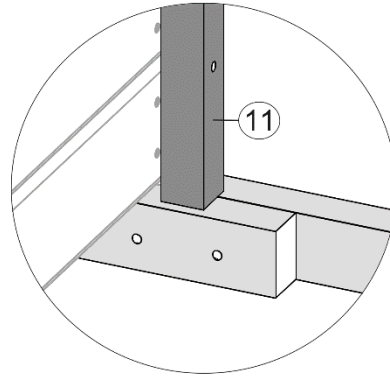

www.weka-holzbau.com

Montageanleitung für Massivholz - Anbau

Art.-Nr.: 100.2021.00.10
100.2024.00.10

Stand: 2112

Pos	Bild	Land	Benennung	Abmessung	Stück	
					100.2021	100.2024
①				40 / 60 / 1500	1	1
②				40 / 60 / 2050 40 / 60 / 2350	1 -	- 1
③				40 / 60 / 200	1	1
④				28 / 63 / 1500	1	1
⑤				28 / 121 / 200	42	42
⑥				28 / 121 / 1500	10	10
⑦				28 / 121 / 2050 28 / 121 / 2350	9 -	- 9
⑧				28 / 58 / 1500	1	1

Pos	Bild	Land	Benennung	Abmessung	Stück	
					100.2021	100.2024
9				28 / 226 / 2050 28 / 226 / 2350	1 -	- 1
10				45 / 146 / 1500	2	3
11				40 / 40 / 2048	2	2
12				40 / 40 / 2128	2	2
13				18,5 / 70 / 2153	4	4
14				15 / 45 / 1775	2	2
15				18,5 / 121 / 2770	14	-
16				18,5 / 146 / 1500	1	1
17				18,5 / 58 / 1500	1	1

Pos	Bild	Land	Benennung	Abmessung	Stück	
					100.2021	100.2024
18				18,5 / 146 / 500	7	7
19				18,5 / 96 / 500	1	1
20	-			-	-	-
Montagematerial						
21				5,0 x 100	5	5
22				5,0 x 80	6	6
23				4,5 x 70	5	5
24				4,0 x 60	210	210
25				4,0 x 40	85	85
26				3,5 x 35	50	50
27				3,0 x 30	10	10
28				2,2 x 55	180	180
29	-			-	-	-