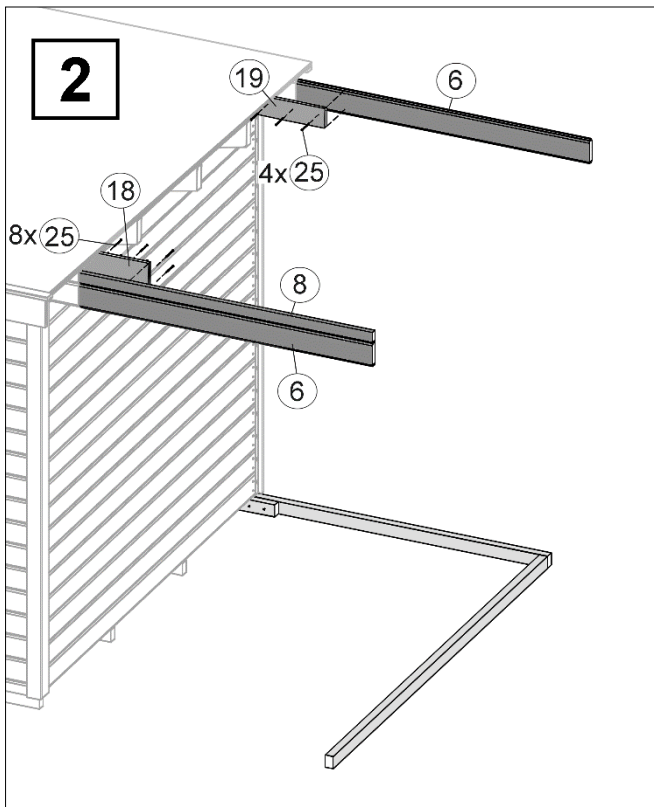

www.weka-holzbau.com

Montageanleitung für Massivholz - Anbau

Art.-Nr.: 100.2021.00.10
100.2024.00.10

Stand: 2112

Pos	Bild	Land	Benennung	Abmessung	Stück	
					100.2021	100.2024
①				40 / 60 / 1500	1	1
②				40 / 60 / 2050 40 / 60 / 2350	1 -	- 1
③				40 / 60 / 200	1	1
④				28 / 63 / 1500	1	1
⑤				28 / 121 / 200	42	42
⑥				28 / 121 / 1500	10	10
⑦				28 / 121 / 2050 28 / 121 / 2350	9 -	- 9
⑧				28 / 58 / 1500	1	1

Pos	Bild	Land	Benennung	Abmessung	Stück	
					100.2021	100.2024
9				28 / 226 / 2050 28 / 226 / 2350	1 -	- 1
10				45 / 146 / 1500	2	3
11				40 / 40 / 2048	2	2
12				40 / 40 / 2128	2	2
13				18,5 / 70 / 2153	4	4
14				15 / 45 / 1775	2	2
15				18,5 / 121 / 2770	14	-
16				18,5 / 146 / 1500	1	1
17				18,5 / 58 / 1500	1	1

Pos	Bild	Land	Benennung	Abmessung	Stück	
					100.2021	100.2024
18				18,5 / 146 / 500	7	7
19				18,5 / 96 / 500	1	1
20	-			-	-	-
Montagematerial						
21				5,0 x 100	5	5
22				5,0 x 80	6	6
23				4,5 x 70	5	5
24				4,0 x 60	210	210
25				4,0 x 40	85	85
26				3,5 x 35	50	50
27				3,0 x 30	10	10
28				2,2 x 55	180	180
29	-			-	-	-