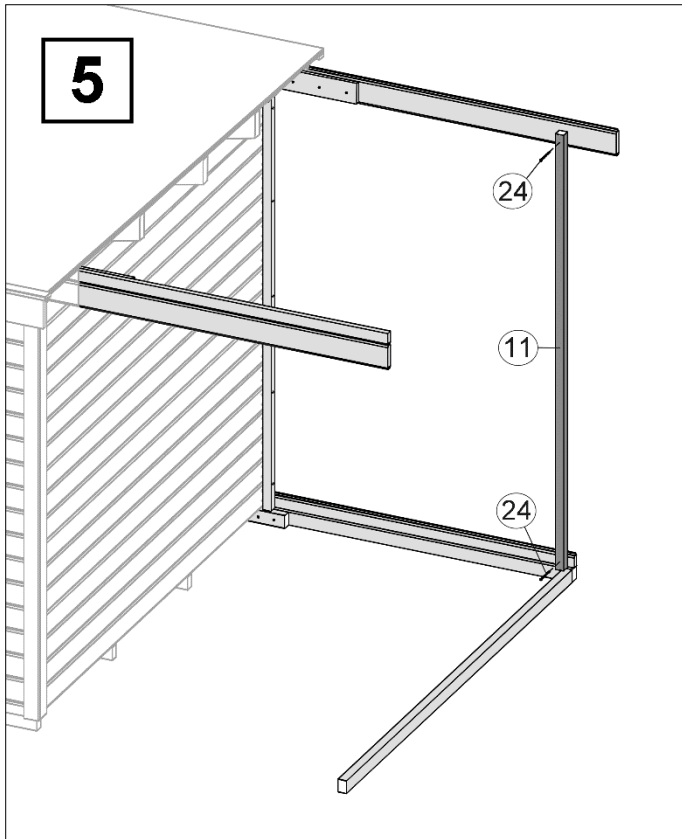

www.weka-holzbau.com

Montageanleitung für Massivholz - Anbau

Art.-Nr.: 100.2021.00.10
100.2024.00.10

Stand: 2112

Pos	Bild	Land	Benennung	Abmessung	Stück	
					100.2021	100.2024
①				40 / 60 / 1500	1	1
②				40 / 60 / 2050 40 / 60 / 2350	1 -	- 1
③				40 / 60 / 200	1	1
④				28 / 63 / 1500	1	1
⑤				28 / 121 / 200	42	42
⑥				28 / 121 / 1500	10	10
⑦				28 / 121 / 2050 28 / 121 / 2350	9 -	- 9
⑧				28 / 58 / 1500	1	1

Pos	Bild	Land	Benennung	Abmessung	Stück	
					100.2021	100.2024
9				28 / 226 / 2050 28 / 226 / 2350	1 -	- 1
10				45 / 146 / 1500	2	3
11				40 / 40 / 2048	2	2
12				40 / 40 / 2128	2	2
13				18,5 / 70 / 2153	4	4
14				15 / 45 / 1775	2	2
15				18,5 / 121 / 2770	14	-
16				18,5 / 146 / 1500	1	1
17				18,5 / 58 / 1500	1	1

Pos	Bild	Land	Benennung	Abmessung	Stück	
					100.2021	100.2024
18				18,5 / 146 / 500	7	7
19				18,5 / 96 / 500	1	1
20	-			-	-	-
Montagematerial						
21				5,0 x 100	5	5
22				5,0 x 80	6	6
23				4,5 x 70	5	5
24				4,0 x 60	210	210
25				4,0 x 40	85	85
26				3,5 x 35	50	50
27				3,0 x 30	10	10
28				2,2 x 55	180	180
29	-			-	-	-