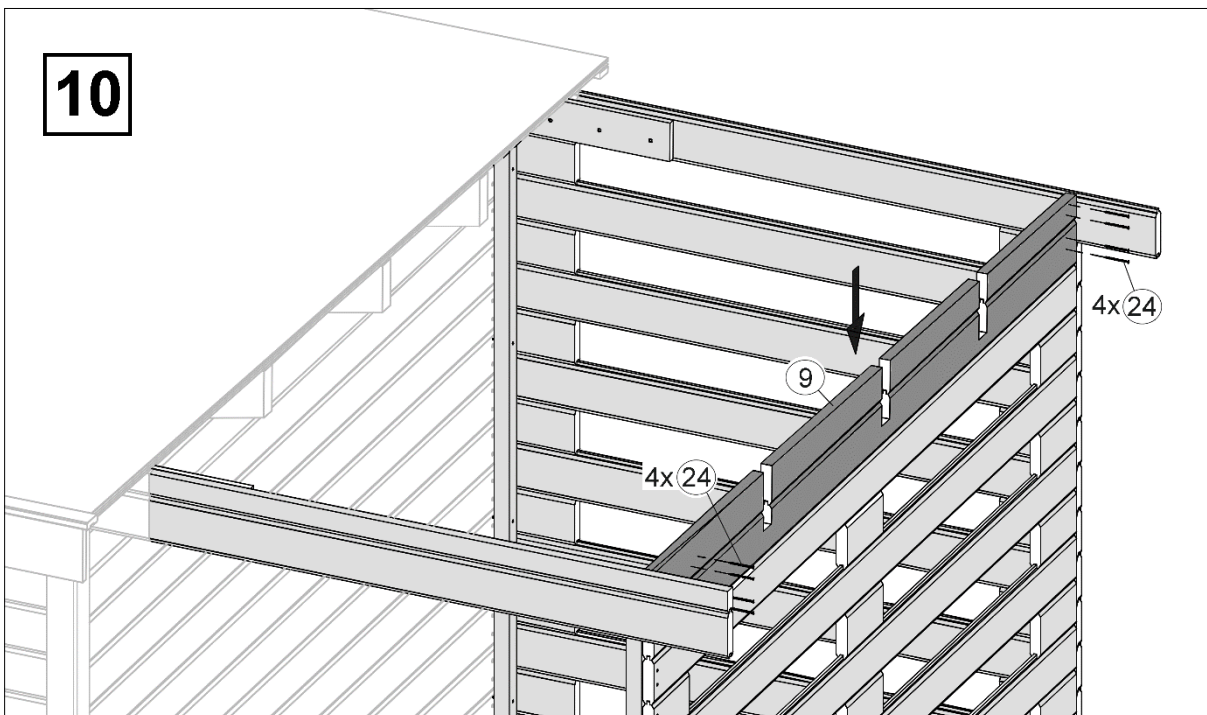

www.weka-holzbau.com

Montageanleitung für Massivholz - Anbau

Art.-Nr.: 100.2021.00.10
100.2024.00.10

Stand: 2112

Pos	Bild	Land	Benennung	Abmessung	Stück	
					100.2021	100.2024
①				40 / 60 / 1500	1	1
②				40 / 60 / 2050 40 / 60 / 2350	1 -	- 1
③				40 / 60 / 200	1	1
④				28 / 63 / 1500	1	1
⑤				28 / 121 / 200	42	42
⑥				28 / 121 / 1500	10	10
⑦				28 / 121 / 2050 28 / 121 / 2350	9 -	- 9
⑧				28 / 58 / 1500	1	1

Pos	Bild	Land	Benennung	Abmessung	Stück	
					100.2021	100.2024
9				28 / 226 / 2050 28 / 226 / 2350	1 -	- 1
10				45 / 146 / 1500	2	3
11				40 / 40 / 2048	2	2
12				40 / 40 / 2128	2	2
13				18,5 / 70 / 2153	4	4
14				15 / 45 / 1775	2	2
15				18,5 / 121 / 2770	14	-
16				18,5 / 146 / 1500	1	1
17				18,5 / 58 / 1500	1	1

Pos	Bild	Land	Benennung	Abmessung	Stück	
					100.2021	100.2024
18				18,5 / 146 / 500	7	7
19				18,5 / 96 / 500	1	1
20	-			-	-	-
Montagematerial						
21				5,0 x 100	5	5
22				5,0 x 80	6	6
23				4,5 x 70	5	5
24				4,0 x 60	210	210
25				4,0 x 40	85	85
26				3,5 x 35	50	50
27				3,0 x 30	10	10
28				2,2 x 55	180	180
29	-			-	-	-