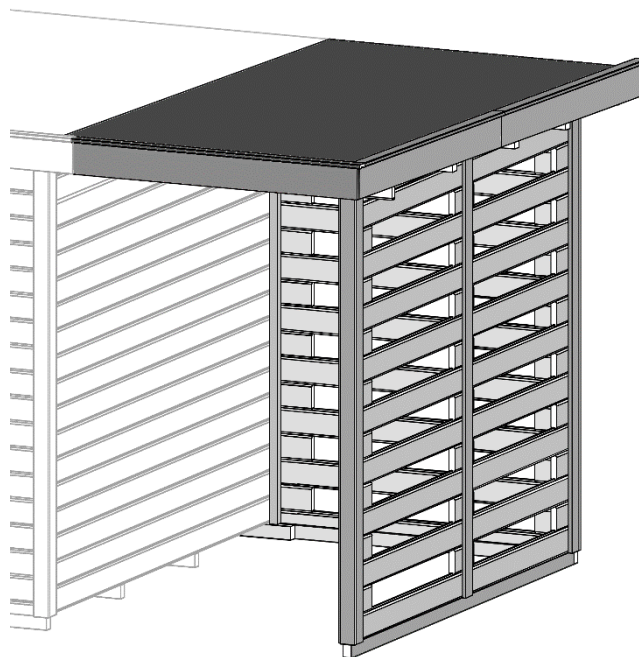

www.weka-holzbau.com

Montageanleitung für Massivholz - Anbau

Art.-Nr.: 100.2021.00.10
100.2024.00.10

Stand: 2112

Pos	Bild	Land	Benennung	Abmessung	Stück	
					100.2021	100.2024
①				40 / 60 / 1500	1	1
②				40 / 60 / 2050 40 / 60 / 2350	1 -	- 1
③				40 / 60 / 200	1	1
④				28 / 63 / 1500	1	1
⑤				28 / 121 / 200	42	42
⑥				28 / 121 / 1500	10	10
⑦				28 / 121 / 2050 28 / 121 / 2350	9 -	- 9
⑧				28 / 58 / 1500	1	1

Pos	Bild	Land	Benennung	Abmessung	Stück	
					100.2021	100.2024
9				28 / 226 / 2050 28 / 226 / 2350	1 -	- 1
10				45 / 146 / 1500	2	3
11				40 / 40 / 2048	2	2
12				40 / 40 / 2128	2	2
13				18,5 / 70 / 2153	4	4
14				15 / 45 / 1775	2	2
15				18,5 / 121 / 2770	14	-
16				18,5 / 146 / 1500	1	1
17				18,5 / 58 / 1500	1	1

Pos	Bild	Land	Benennung	Abmessung	Stück	
					100.2021	100.2024
18				18,5 / 146 / 500	7	7
19				18,5 / 96 / 500	1	1
20	-			-	-	-
Montagematerial						
21				5,0 x 100	5	5
22				5,0 x 80	6	6
23				4,5 x 70	5	5
24				4,0 x 60	210	210
25				4,0 x 40	85	85
26				3,5 x 35	50	50
27				3,0 x 30	10	10
28				2,2 x 55	180	180
29	-			-	-	-