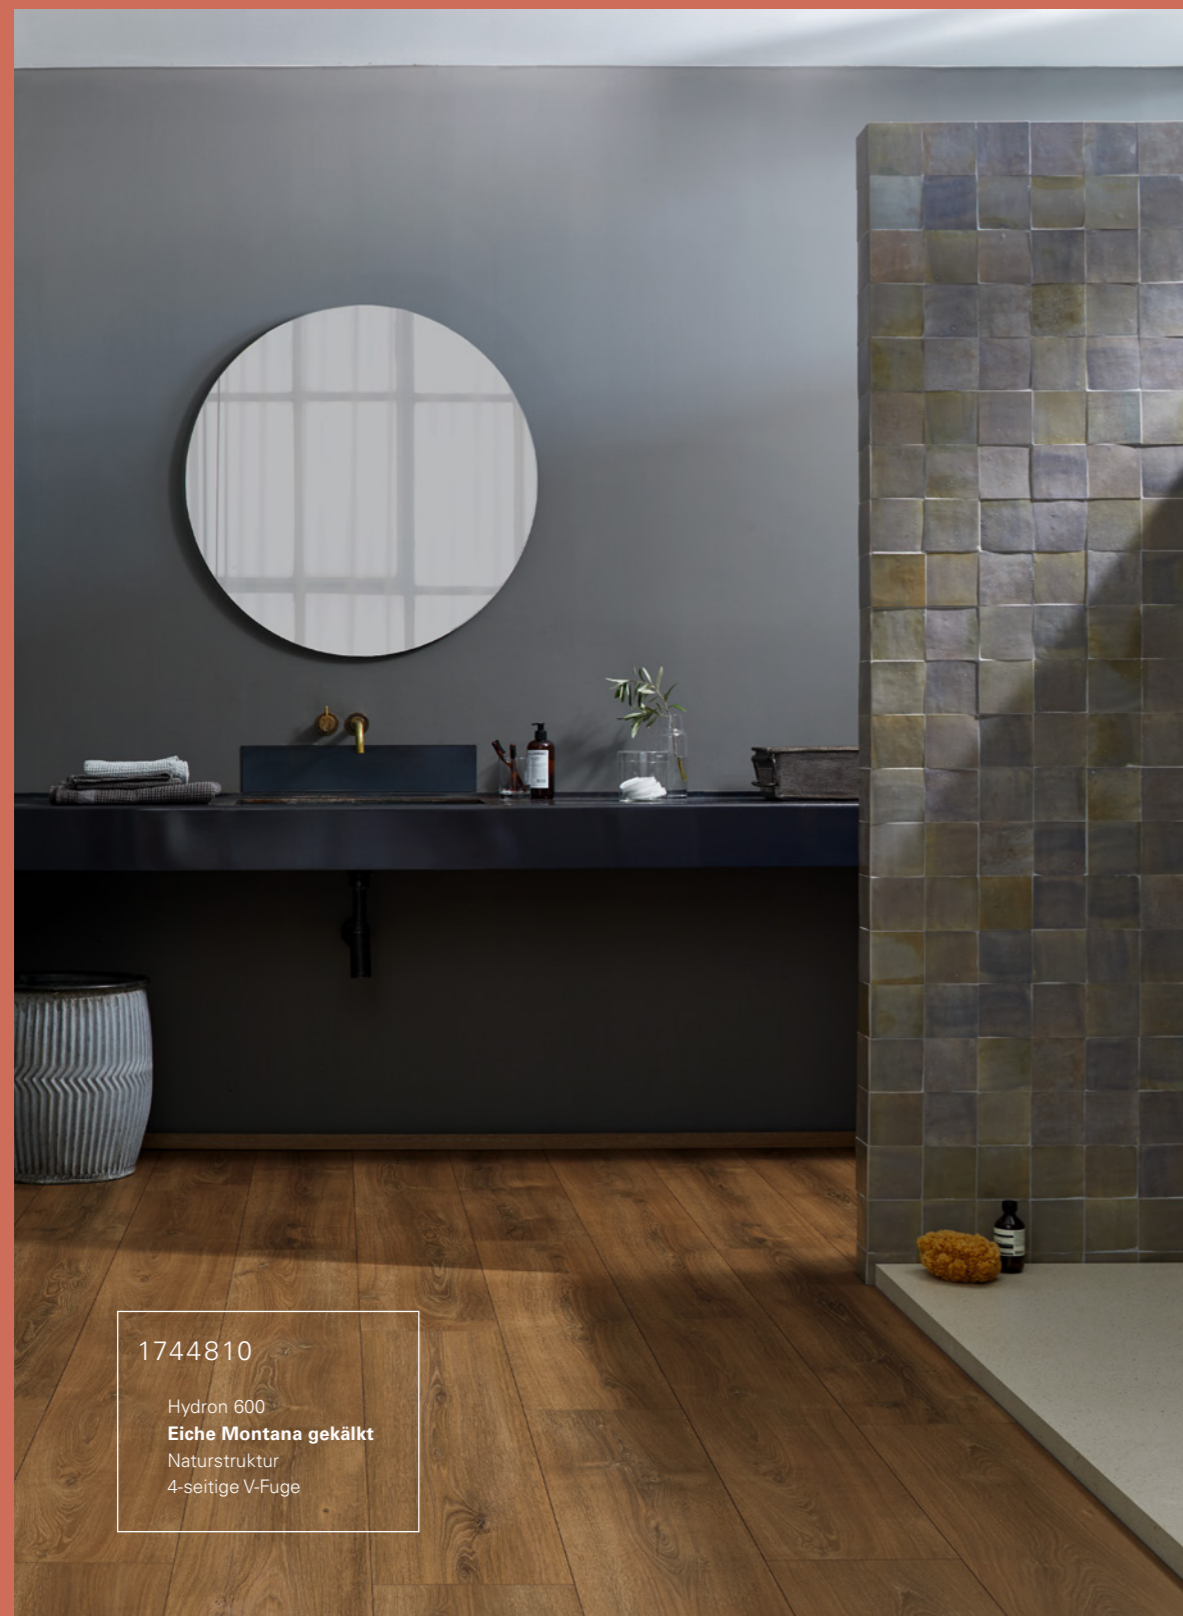

1743600
 Trendtime 5
Rohstahl
 Ölstruktur
 4-seitige V-Fuge

Rohstahl wirkt modern, zeitlos und elegant – und lässt die anderen Elemente im Innenraum strahlen.

Böden sollen lange halten und werden zugleich unzähligen Belastungen ausgesetzt – und das Tag für Tag.