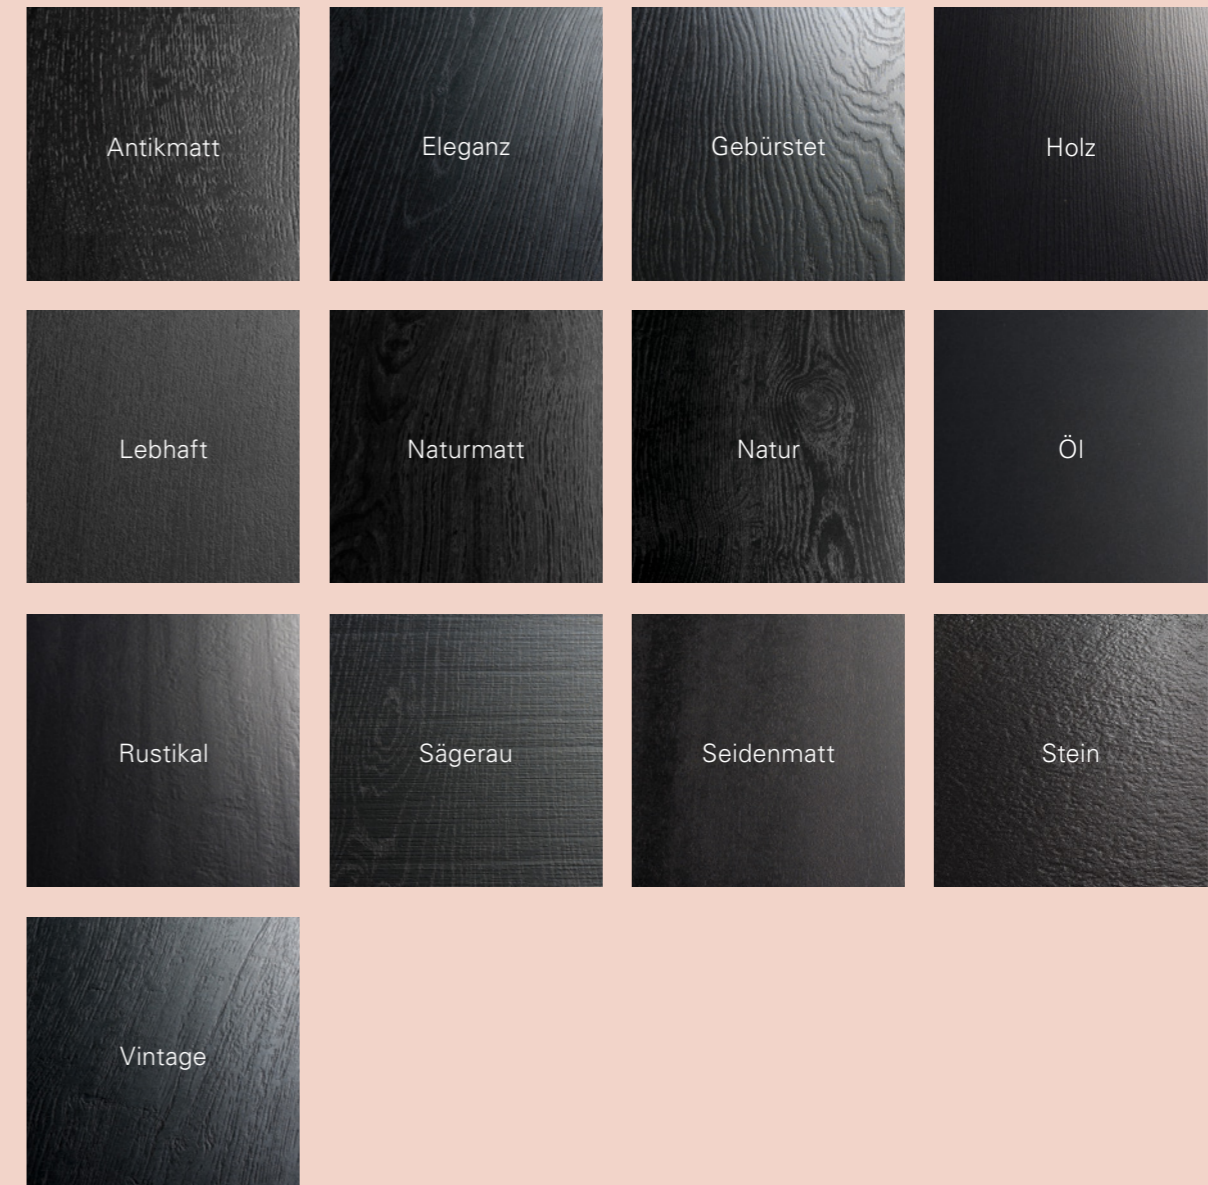

Echte Schönheit begeistert alle Sinne. Zusammen mit den brillanten Optiken lässt die Struktur der Oberfläche und das Fugensbild ein stimmiges Gesamterlebnis entstehen.

Während das Fugendesign das charakteristische Profil des Bodens zeichnet, lässt die Strukturprägung die nachempfundene Materialität des Dekors wie Holz, Stein oder Beton spürbar werden.

Fugen

Ohne Fuge

Ohne Fuge schließen die Dielen ohne deutlich erkennbare Zwischenräume aneinander an. Das harmonische Bild des Bodens erzeugt einen geschlossenen Gesamteindruck.

4-seitige Fuge

Durch die 4-seitige Fuge wird jede einzelne Diele betont. So entsteht der Charme echter Holzdielen und Fliesen.

Oberflächenstrukturen

Sie ist mal tiefer und mal flacher ausgeprägt, aber immer spürbar und freundlich zu allen, die sie barfuß, mit Schuhen oder auf vier Pfoten betreten: Die Oberflächenstruktur von Parador Laminat zeichnet sich durch Qualität und Detailtiefe aus.

Bei der **Synchronpore** folgt die Prägung exakt dem Verlauf der Dekormaserung. So entsteht eine Optik, die von echtem Holz kaum mehr zu unterscheiden ist.