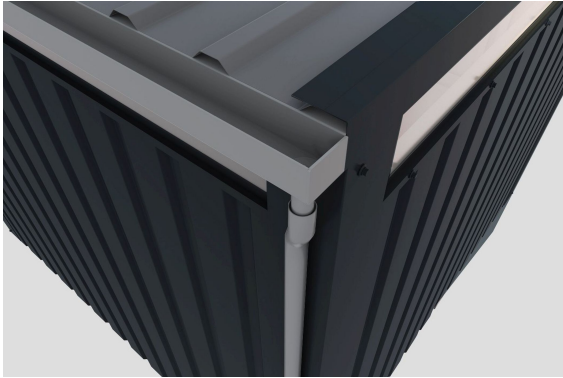

Metallhäuser

- 0,5 mm verzinktes, pulverbeschichtetes Trapezblech mit einem Rahmen aus verzinktem Stahl/Vierkantrohr
- Immer inkl. Regenrinne und Fallrohr
- Extra hohe Tür mit Drehrriegelschloss und 2 Schlüsseln
- Umlaufendes Lichtband aus bruchsicherem Kunstglas
- Trapezblechdach
- Dachleisten aus Stahl
- Bietet optimalen Schutz gegen Witterungseinflüsse
- Schrauben in Stahlfarbe

DOPPELFLÜGELTÜR

1. 01 Außen in Hausfarbe
2. 02 Inkl. Drehrriegelschloss mit 2 Schlüsseln
3. 03 Fenster aus bruchsicherem Kunstglas
4. 04 Türrahmen aus Alu-Vierkantrohren