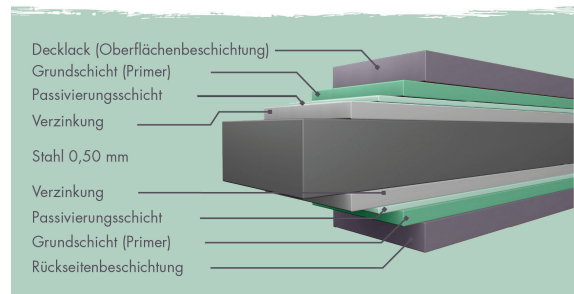

## Metallhaus Østen 4 Artikel-Nr. 12518

Anbaudach  
ohne Anbaudach

Farbe  
Graualuminium

Dachtyp	Trapezblech
Außenmaß Tiefe	343 cm
Umbauter Raum	27,7 m <sup>3</sup>
Dachbreite	402 cm
Tür Breite	70,5 cm
Dachtiefe	355 cm
Firsthöhe	220 cm
Seitenhöhe	212 cm
Dachneigung	1°
Wandstärke	0,5 mm
Dachfläche	14,2 m <sup>2</sup>
Sockelmaß Breite	376 cm
Sockelmaß Tiefe	342 cm
Innenmaß Breite	371 cm
Grundfläche	12,90 m <sup>2</sup>
Tür Höhe	200 cm
Material	pulverbeschichtetes Trapezblech
Tür Scheibe Material	Kunstglas
Außenmaß Breite	376 cm
Schneelast	85 kg/m <sup>2</sup>
Durchgangsmaß Breite	108 cm
Dachform	Flachdach
Durchgangsmaß Höhe	200 cm
Innenmaß Tiefe	338 cm
Schloss	Zylinderschloss mit 2 Schlüsseln
Dach Materialstärke	0,5 mm
Farbe	Graualuminium

### Beschichtungsaufbau Blech

**DOPPELFLÜGELTÜR**

- 01 Außen in Hausfarbe
- 02 Inkl. Drehriegelschloss mit 2 Schlüsseln
- 03 Fenster aus bruchsicherem Kunstglas
- 04 Türrahmen aus Alu-Vierkantrohren

### Metallhäuser

- 0,5 mm verzinktes, pulverbeschichtetes Trapezblech mit einem Rahmen aus verzinktem Stahl/Vierkantröhre
- Immer inkl. Regenrinne und Fallrohr
- Extra hohe Tür mit Drehriegelschloss und 2 Schlüsseln
- Umlaufendes Lichtband aus bruchsicherem Kunstglas
- Trapezblechdach
- Dachleisten aus Stahl
- Bietet optimalen Schutz gegen Witterungseinflüsse
- Schrauben in Stahlfarbe