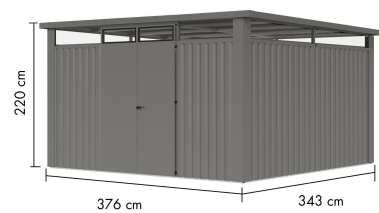

DOPPELFLÜGELTÜR

- 01 Außen in Hausfarbe
- 02 Inkl. Drehriegelschloss mit 2 Schlüsseln
- 03 Fenster aus bruchsicherem Kunstglas
- 04 Türrahmen aus Alu-Vierkantrohren