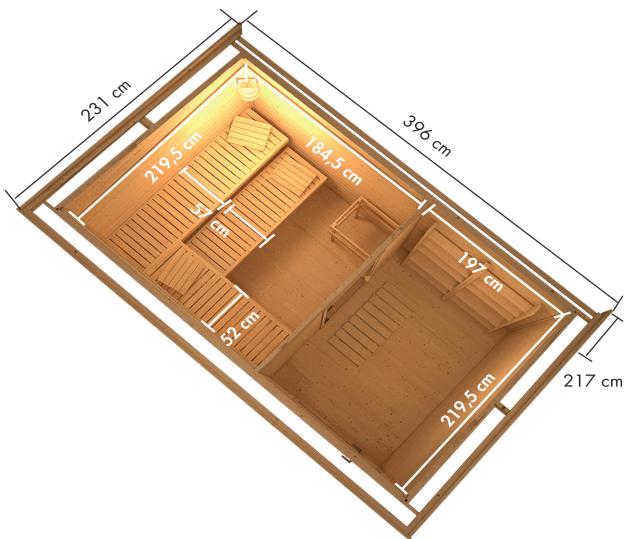

38 MM WANDPROFIL

- 01 Aus nordischer Fichte gehobelt
- 02 Doppelte Nut- und Federverbindung
- 03 Perfekter Nut- und Federsitz durch modernsten Frästechnik-Einsatz
- 04 Wasserabweisende Profilierung

ENERGIESPARTÜR

- 01 Türrahmen aus Massivholz
- 02 Wärmedämmte Holztür mit klarem Isolierglas
- 03 Rechts und links anschlagbar
- 04 Rollverschluss

38 MM STECK-SCHRAUBSYSTEM

- 01 Einfache Montage
- 02 Einzelne Profilhölzer zur Selbstmontage
- 03 Wasserabweisende Profilierung
- 04 Hohe Stabilität der Wände

38 MM
Außensaunen Eco

- Dach aus Massivholz
- Witterungsschutz
- 38 mm Steck-Schraubsystem
- Inkl. Einflügel Tür mit Rollverschluss
- Lichtaussschlitze aus Isolierglas
- Häuser mit Vorraum innen mit einer bronzierten Ganzglasaussenatur
- Inkl. Massivholzboden
- Inkl. kesseldruckimprägnierter Unterleger
- Doppelte Nut- und Federverbindung
- Perfekter Nut- und Feder Sitz durch moderne Fräsebank
- Wasserabweisende Profilierung

Fundamentplan mit Boden (in mm)