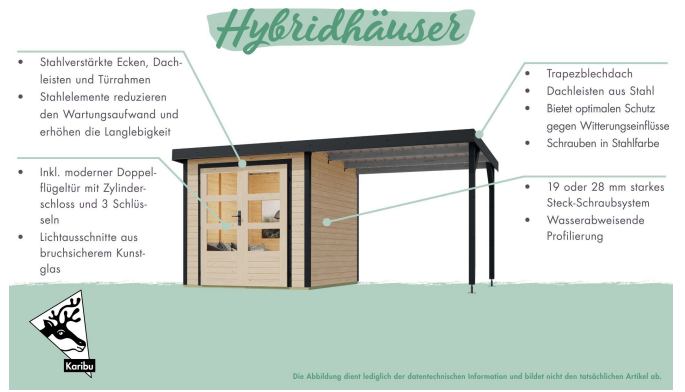

Produktinformation

Jupiter 4 Artikel-Nr. 12312

Farbe Metall
Weiß

Anbaudach
ohne Anbaudach

Farbe
Naturbelassen

Dachtiefe	237 cm
Dachtyp	Trapezblech
Seitenhöhe	195 cm
Sockelmaß Breite	298 cm
Schloss	Zylinderschloss mit 3 Schlüsseln
Farbe Metall	Weiß
Wandstärke	19 mm
Außenmaß Breite	299 cm
Verpackungsmaße mm/Gewicht kg	3000x1030x400x320
Tür Höhe	176,5 cm
Material	Nordische Fichte
Umbauter Raum	12,8 m ³
Innenmaß Breite	294 cm
Tür Breite	72,3 cm
Tür Scheibe Material	Kunstglas
Schneelast	85 kg/m ²
Dachbreite	322 cm
Grundfläche	6,4 m ²
Durchgangsmaß Höhe	175 cm
Dachform	Pultdach
Dachneigung	3°
Firshöhe	209 cm
Farbe	Naturbelassen
Sockelmaß Tiefe	213 cm
Durchgangsmaß Breite	142 cm
Dach Materialstärke	0,5 mm
Verpackungsmaße mm/Gewicht kg	2400x230x160x35
Dachfläche	7,6 m ²
Innenmaß Tiefe	209 cm
Außenmaß Tiefe	214 cm

19 MM STECK-SCHRAUBSYSTEM

- 01 Einfache Montage
- 02 Einzelne Profilhölzer zur Selbstmontage
- 03 Wasserabweisende Profilierung
- 04 Wartungsarm durch Stahlelemente an den Ecken

DOPPELFLÜGELTÜR

- 01 Unbehandelt
- 02 Mit Metallrahmen für extra Witterungsschutz
- 03 Inkl. Zylinderschloss mit 3 Schlüsseln
- 04 Fenster aus bruchsicherem Kunstglas

METALLKOMPONENTEN

- 01 Reduzierter Wartungsaufwand
- 02 Witterungsbeständig
- 03 Langlebig und stabil
- 04 Schraubenköpfe und Metall monochrom

19 MM WANDPROFIL

- 01 Aus nordischer Fichte gehobelt
- 02 Perfekte Fräsung
- 03 Perfekter Sitz
- 04 Wasserabweisende Profilierung