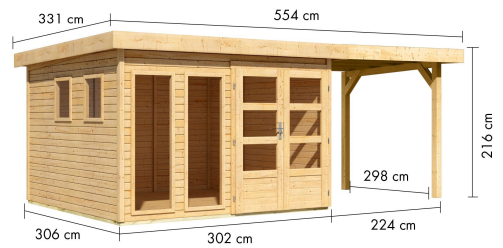

KDI-UNTERLEGER

1. 01 Aus nordischen Kiefernholzern
2. 02 Kesseldruckimprägnierte Bodenbalken
3. 03 Bieten einen langfristigen Schutz gegen aufsteigende Fäulnis
4. 04 40 x 60 mm Bodenbalken

19 MM

Gartenhäuser

- Inkl. moderner Doppel-flügelür mit Zylinder-schloss und 3 Schlüsseln
- Lichtausschnitte aus bruchsicherem Kunst-glas
- Immer inkl. kesseldruck-imprägnierter Bodenbal-ken für einen langfris-tigen Schutz gegen aufsteigende Fäulnis
- Dach aus Dachplatten
- Weiße Dachüberstände Bieten Witterungsschutz Teilweise im Set mit Anbaudach erhältlich
- 19 mm starkes Steck-Schraubsystem
- Wasserabweisende Profilierung

19 MM STECK-SCHRAUBSYSTEM

1. 01 Einfache Montage
2. 02 Einzelne Profilhölzer zur Selbstmontage
3. 03 Wasserabweisende Profilierung