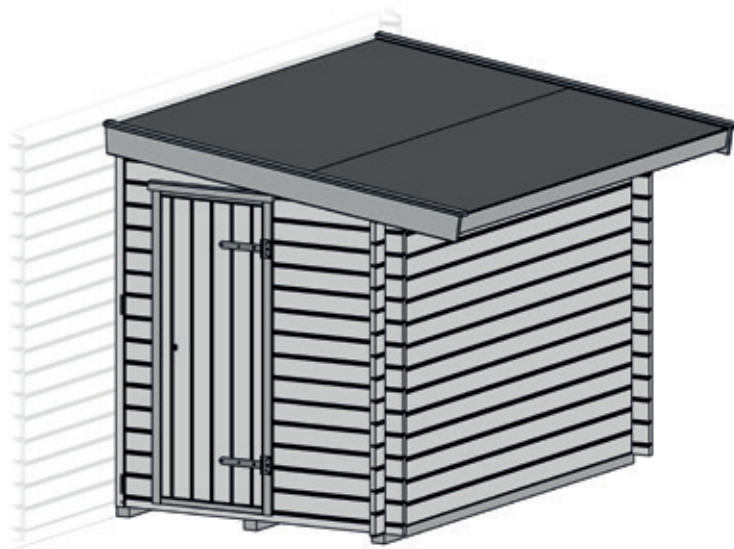

Anbauschuppen

Art.-Nr.: 120.1520.00.00
Art.-Nr.: 120.1525.00.00
Art.-Nr.: 120.1530.00.00

Montage-, Bedienungs- und Wartungsanleitung

Pos	Bild	Abmessung (mm)	Anzahl (Stück)		
			120.1520.00.00	120.1525.00.00	120.1530.00.00
①	B100.12.2500 	58/680/1585	1	1	1
②	R002.0500.2000 	15/25/2000	4	4	5
③	R002.0640.2000 R002.0640.2500 R002.0640.3000 	50/70/2000 50/70/2500 50/70/3000	3 - -	- 3 -	- - 3
④	R002.0087.1490 	18,5/121/1490	17	22	26
⑤	R002.0087.2000 	18,5/121/2000	19	24	28
⑥	R002.0350.1940 R002.0350.2440 G100.04.0058 	45/146/1940 45/146/2440 45/146/2940	1 - -	- 1 -	- - 1
⑦	G330.06.0007 	45/100/120	2	2	2

Pos	Bild	Abmessung (mm)	Anzahl (Stück)		
			120.1520.00.00	120.1525.00.00	120.1530.00.00
8	R002.0620.2050 	18,5/58/2050	2	2	2
9	G100.07.0041 G100.07.0009 	18,5/146/2025 18,5/146/2050	2 -	- 2	- 2
10	R002.0600.2200 R002.0600.2700 R002.0600.3200 	18,5/96/2200 18,5/96/2700 18,5/96/3200	1 - -	- 1 -	- - 1
11	R002.0400.1480 R002.0400.2040 	11/58/1480 11/58/2040	- 2	1 2	- 2
12	G100.01.0003 	28/45/710	1	1	1
13	R002.0500.0710 G100.01.0006 	15/25/710	1	1	1
14	G120.01.0001 	47/50/1920	2	2	2