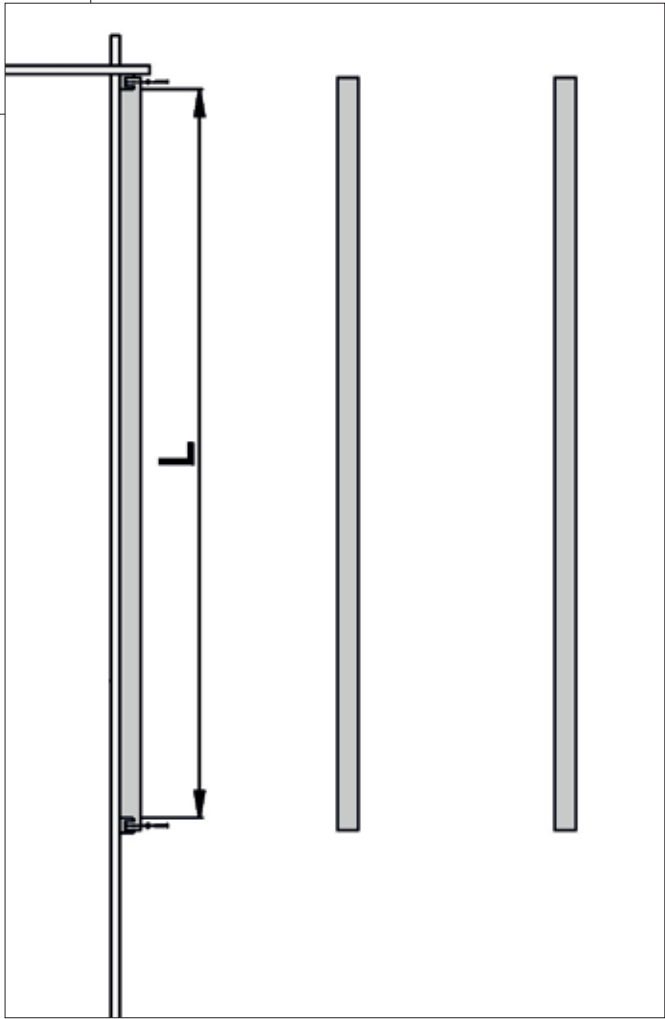

Anbauschuppen

Art.-Nr.: 120.1520.00.00
Art.-Nr.: 120.1525.00.00
Art.-Nr.: 120.1530.00.00

Montage-, Bedienungs- und Wartungsanleitung

Pos	Bild	Abmessung (mm)	Anzahl (Stück)		
			120.1520.00.00	120.1525.00.00	120.1530.00.00
①	B100.12.2500 	58/680/1585	1	1	1
②	R002.0500.2000 	15/25/2000	4	4	5
③	R002.0640.2000 R002.0640.2500 R002.0640.3000 	50/70/2000 50/70/2500 50/70/3000	3 - -	- 3 -	- - 3
④	R002.0087.1490 	18,5/121/1490	17	22	26
⑤	R002.0087.2000 	18,5/121/2000	19	24	28
⑥	R002.0350.1940 R002.0350.2440 G100.04.0058 	45/146/1940 45/146/2440 45/146/2940	1 - -	- 1 -	- - 1
⑦	G330.06.0007 	45/100/120	2	2	2

Pos	Bild	Abmessung (mm)	Anzahl (Stück)		
			120.1520.00.00	120.1525.00.00	120.1530.00.00
8	R002.0620.2050 	18,5/58/2050	2	2	2
9	G100.07.0041 G100.07.0009 	18,5/146/2025 18,5/146/2050	2 -	- 2	- 2
10	R002.0600.2200 R002.0600.2700 R002.0600.3200 	18,5/96/2200 18,5/96/2700 18,5/96/3200	1 - -	- 1 -	- - 1
11	R002.0400.1480 R002.0400.2040 	11/58/1480 11/58/2040	- 2	1 2	- 2
12	G100.01.0003 	28/45/710	1	1	1
13	R002.0500.0710 G100.01.0006 	15/25/710	1	1	1
14	G120.01.0001 	47/50/1920	2	2	2

1

	M2 5,0 x 80

Abb.: 120.1525.00.00

2

M9 1,6/18/6,4

M3 4,0 x 40

Abb.: 120.1525.00.00

Art.-Nr.	L=Länge in mm
120.1520	1921
120.1525	2421
120.1530	2921

3

	M1	5,0 x 120
	M2	5,0 x 80

	M4	3,5 x 35

4

	M9 1,6/18/6,4		M3 4,0 x 40
---	---------------	---	-------------

5

Abb.: 120.1525.00.00

6