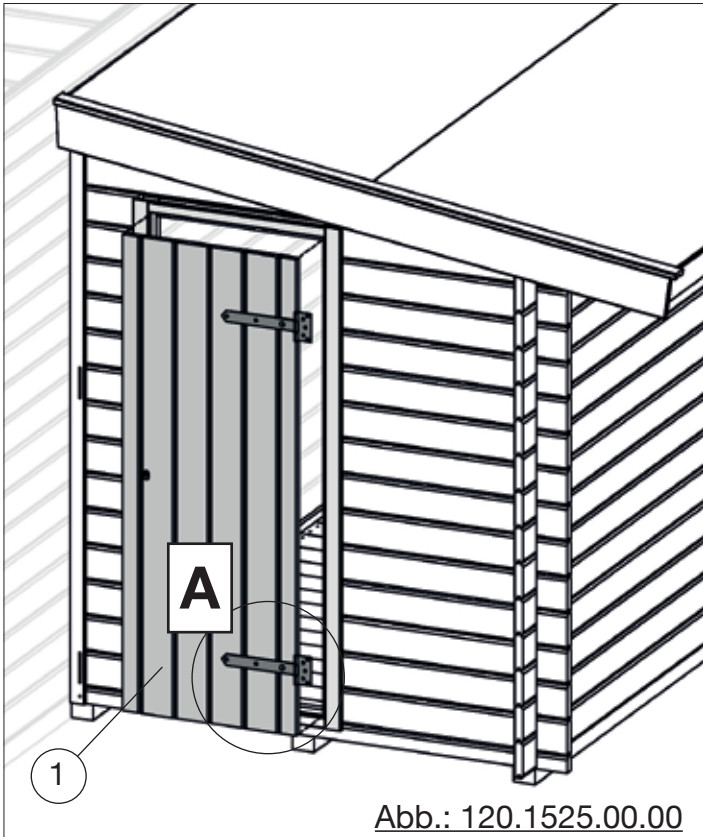

18

+

	M3 4,0 x 40

Abb.: 120.1525.00.00