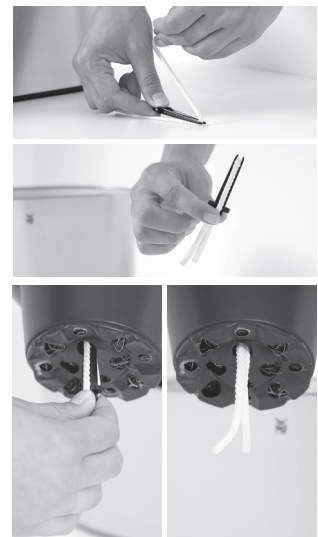

Technische Daten & Verpackungsdaten

Artikelnummer: 04_1999_0011

EAN: 4211129 131223

CMMF: 3200000425

VPE: 100

UVP: 5,99 €

Anschlusswert: - V~, - Hz, - Watt

Farbe: -

Kabellänge (m): -

Maße Gerät (LxBxH) mm:

Gewicht netto (kg): 0,09

Maße Karton (LxBxH) mm: 130x100x20

Gewicht brutto (kg): 0,22