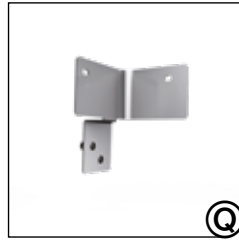

DECKEL - PAKET

Lid package · Colis du couvercle · Dekselpakket · Paquete de tapa · Pacchetto di coperchio · Dækselpakke

(A)

(E)

(F)

(I)

(J)

(M)

(P)

(Q)

(R)

KLEINTEILEPAKET

double door package | carton de double portes

(G)

(H)

(D1)