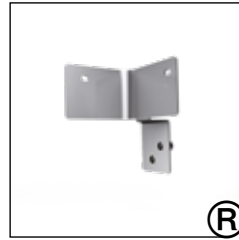

DECKEL - PAKET

Lid package · Colis du couvercle · Dekselpakket · Paquete de tapa · Pacchetto di coperchio · Dækselpakke

(A)

(E)

(F)

(I)

(J)

(M)

(P)

(Q)

(R)

KLEINTEILEPAKET

double door package | carton de double portes

(G)

(H)

(D1)